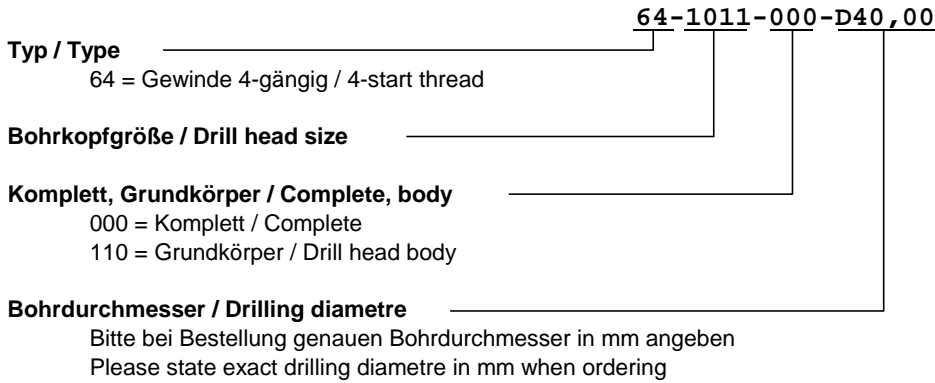

**Vollbohrkopf Typ 64 System BTA  
Solid drill head Type 64 System BTA****Bestellinformationen  
Ordering information****Bestellbeispiel  
Ordering example****64-1011-000-D40,00**

(Vollbohrkopf mit 4-gängigem Gewinde für BR-Ø 36, Bohr-Ø 40,00 mm)