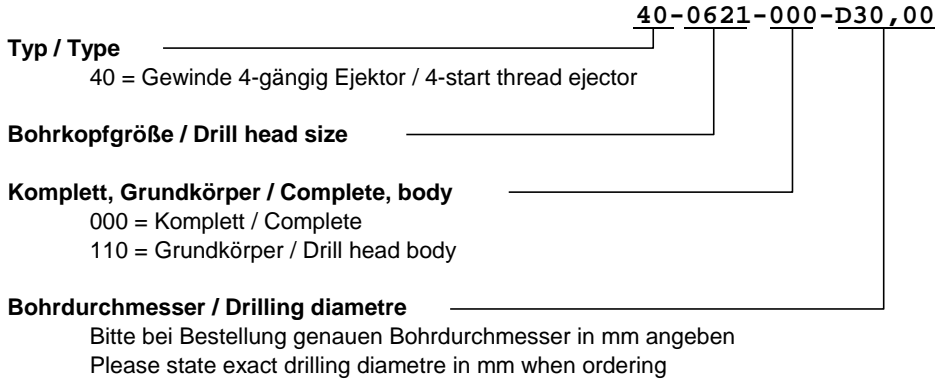

**Bestellinformationen
Ordering information****Bestellbeispiel
Ordering example****40-0621-000-D30,00**

(Vollbohrkopf mit 4-gängigem Ejektor Gewinde für BR-Ø 28, Bohr-Ø 30,00 mm)

(Solid drill head with 4-start thread ejector for drill tube dia. 28, drilling dia. 30,00 mm)