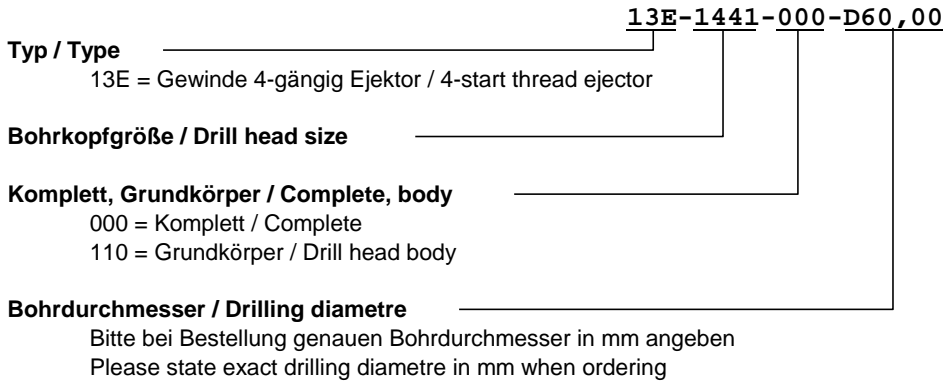

**Aufbohrkopf Typ 13E System Ejektor**  
**Counter drill head Type 13E System Ejektor****Bestellinformationen**  
**Ordering information****Bestellbeispiel**  
**Ordering example****13E-1441-000-D60,00**

(Aufbohrkopf mit 4-gängigem Ejektor-Gewinde für BR-Ø 55,5 , Bohr-Ø 60,00 mm)

(Counter drill head with 4-start thread ejector for drill tube dia. 55,5 , drilling dia. 60,00 mm)

- Bitte beachten Sie unsere Sicherheitshinweise unter [www.botek.de](http://www.botek.de).
- Es gelten unsere allgemeinen Geschäftsbedingungen, welche wir als bekannt voraussetzen.
- Wir behalten uns Änderungen jeder Art vor, die aus technischer Weiterentwicklung resultieren. Diese können grundsätzlich nicht als Reklamation anerkannt werden.
- Änderungen, Druckfehler und Irrtum vorbehalten.
- Please note our safety pointers at [www.botek.de](http://www.botek.de).
- Our General Standard Terms and Conditions, which we assume as known, apply.
- We reserve the right to make modifications in the interests of technical improvement. Such modifications cannot, in principle, be accepted as justifiable reasons for complaint.
- Subject to change. The manufacturer accepts no responsibility for misprints and other errors.