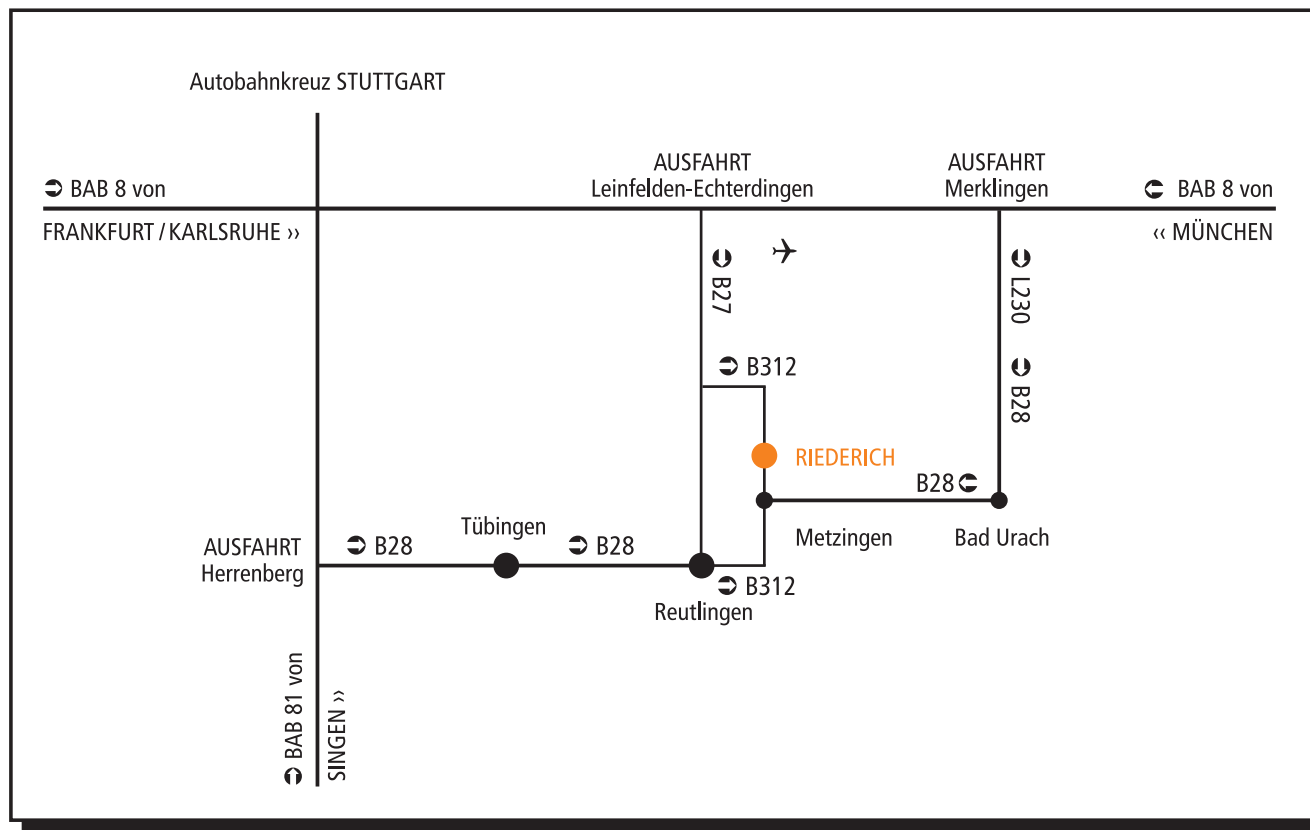

➡ Nach 200 Metern sehen Sie botek auf der rechten Seite

➡ Am Ortseingang RIEDERICH rechts in die MÜHLSTRASSE

➡ Sofort wieder rechts ab in die LÄNGENFELDSTRASSE

**Anfahrt aus Richtung FRANKFURT oder KARLSRUHE**

➡ Nach 200 Metern sehen Sie botek auf der rechten Seite

➡ Am Ortseingang RIEDERICH rechts in die MÜHLSTRASSE

➡ Sofort wieder rechts ab in die LÄNGENFELDSTRASSE

**Anfahrt aus Richtung SINGEN**

Nehmen Sie die ➡ BAB 81 in Richtung STUTTGART

➡ Nach 200 Metern sehen Sie botek auf der rechten Seite

➡ Am Ortseingang RIEDERICH rechts in die MÜHLSTRASSE

➡ Sofort wieder rechts ab in die LÄNGENFELDSTRASSE

**Anfahrt aus Richtung MÜNCHEN**

Nehmen Sie die ➡ BAB 8 in Richtung STUTTGART

➡ Nach 200 Metern sehen Sie botek auf der rechten Seite

➡ Am Ortseingang RIEDERICH rechts in die MÜHLSTRASSE

➡ Sofort wieder rechts ab in die LÄNGENFELDSTRASSE