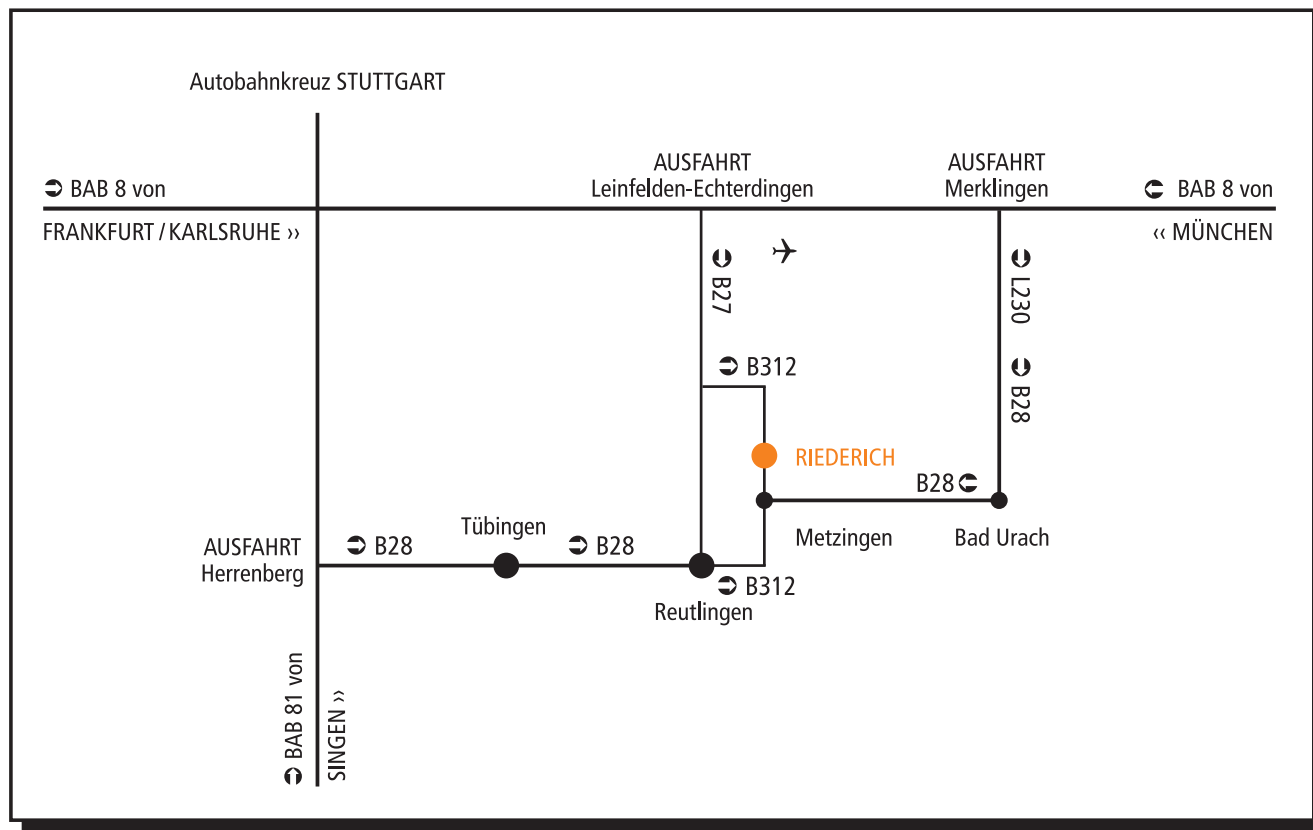

Folgen Sie der Beschilderung ➡ B27 in Richtung TÜBINGEN / REUTLINGEN

- ➡ Folgen Sie der B27 in Richtung TÜBINGEN / REUTLINGEN
- ➡ Verlassen Sie die B27 auf die ➡ B312 in Richtung REUTLINGEN / METZINGEN
- ➡ Verlassen Sie die B312 an der Ausfahrt RIEDERICH / GEWERBEGEBIET LÄNGENFELD
- ➡ Den ersten Kreisverkehr an der dritten Ausfahrt verlassen
- ➡ Den zweiten Kreisverkehr an der zweiten Ausfahrt verlassen
- ➡ Fahren Sie weiter Richtung RIEDERICH
- ➡ Nach 200 Metern sehen Sie botek auf der rechten Seite
- ➡ Am Ortseingang RIEDERICH rechts in die MÜHLSTRASSE
- ➡ Sofort wieder rechts ab in die LÄNGENFELDSTRASSE

Anfahrt aus Richtung FRANKFURT oder KARLSRUHE

Nehmen Sie die ➡ BAB 8 in Richtung STUTTGART / MÜNCHEN

- ➡ Verlassen Sie die BAB 8 an der Ausfahrt LEINFELDEN-ECHTERDINGEN
- ➡ Folgen Sie der ➡ B27 in Richtung TÜBINGEN / REUTLINGEN
- ➡ Verlassen Sie die B27 auf die ➡ B312 in Richtung REUTLINGEN / METZINGEN
- ➡ Verlassen Sie die B312 an der Ausfahrt RIEDERICH / GEWERBEGEBIET LÄNGENFELD
- ➡ Den ersten Kreisverkehr an der dritten Ausfahrt verlassen
- ➡ Den zweiten Kreisverkehr an der zweiten Ausfahrt verlassen
- ➡ Fahren Sie weiter Richtung RIEDERICH
- ➡ Nach 200 Metern sehen Sie botek auf der rechten Seite
- ➡ Am Ortseingang RIEDERICH rechts in die MÜHLSTRASSE
- ➡ Sofort wieder rechts ab in die LÄNGENFELDSTRASSE